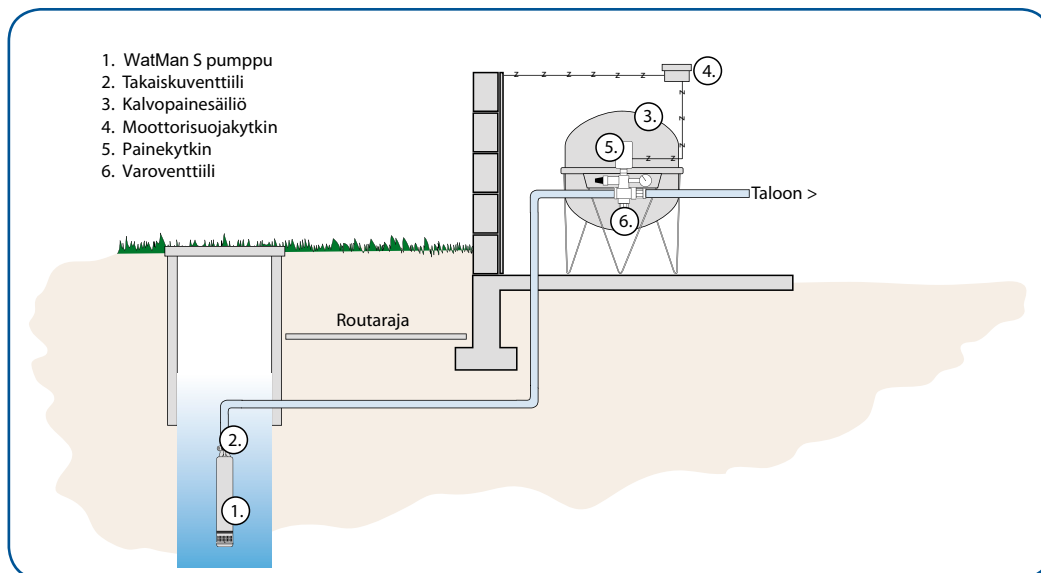

Rakenne

Pumppu on monijaksainen keskipakopumppu. SAUKKO-oppopumpun pumppupesä, moottorin vaippa ja sihti ovat ruostumatonta terästä. Juoksupyörät ja johtosiivistöt ovat lasikuituvahvisteista erikoismuovia. Akseli on tehty haponkestävästä teräksestä. Sähkömoottori on suunniteltu upotettavaksi, tiiveysluokka IP 68. Tilauksesta toimitetaan myös muita kaapelipituuksia.

Asennus

SAUKKO-pumput asennetaan pystyasentoon, koko pumppu veden alle. Veden maksimilämpötila +40 °C. Hiekan ja muiden kiinteiden epäpuhtauksien pääsy pumppuun on estettävä. Pumpua ei saa nostaa kaapelista. Pumpun nostamiseen suositellaan esim. 3 mm:n rst-lankaa.

Lisätarvikkeet Saukon asennukseen

- Vesiöosa 25 l tai 50 l

Tehtaalla valmiiksi koottu vesiöosa sisältää kaiken painevesilaitoksessa tarvittavan: ruostumaton kalvopainesäiliö, teline, säädettävä painekytkin, painemittari ja varoventtiili sekä ristikudosletkut (ei 25 l:n vesiöosassa).

- Putki ja liittimet (eivät kuulu vesiöosapakettiin).
- Nostolanka Ø 3 mm
- Vakio pituudesta poikkeava kaapeli

Tekniset tiedot:

Typi Typ	LVI-KOODI	Moottorin teho Motoreffekt kW	Jännite Spänning V	Nim.virta Märkström A	Max nostokork. Max lyfthöjd m	Kaapelin pituus Kabel längd m	Ø B mm	A mm	C	Takaiskuventtiili
WatMan S 4 block m49	4761090	0,75	230	6,0	56	20	100	743	R 1 1/4"	Ei
WatMan S 10/1 A	4761080	0,75	230	6,2	61	20	135	543	R 1 1/4"	Ei
WatMan S 10/3	4761082	0,75	400	2,3	61	20	135	543	R 1 1/4"	Ei
WatMan S 15/3	4761084	1,1	400	2,9	79	20	135	570	R 1 1/4"	Ei
WatMan S 4/6	4761096	1,5	400	3,2	78	20	135	617	R 1 1/4"	Ei

HUOM! Suojaa kolmivaihepumput vaihekatkokselta aina moottorisuojakytkimellä sähköverkkoon asennettaessa.

Tuotteen on valmistanut Pedrollo S.p.A

Oikeudet muutoksiin pidätetään. E18-103-F

OY PUMPPULOHJA AB
Laatutie 4
09430 SAUKKOLA
Myynti: +358 (0) 20 741 7229
Fax: +358 (0) 19 371 011
info@pumppulohja.fi
www.pumppulohja.fi

Jälleenmyyjäsi: