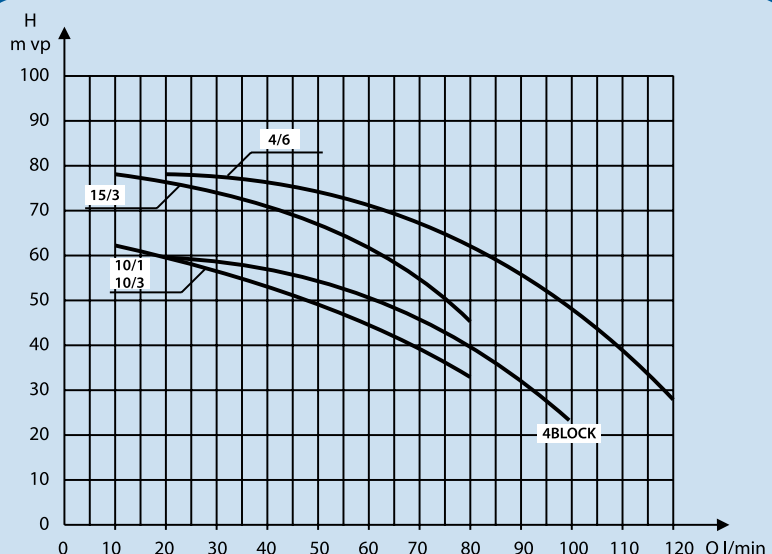

Soveltuu avokaivoon

Pumppu on tarkoitettu kiinteään asentukseen, toimitetaan yksi- tai kolmivaihemootorilla. Sisältää vakiopituaisen juomavesikelpoisen kaapelin, kts. tekninen taulukko

- nopea ja helppo asentaa
- erillistä tilaa pumpulle ei tarvita
- pumppu ei jäädy
- käyntiääni ei kuulu
- hyvä vesituotto
- ei imuvaikeuksia

Tehokäyrästä

Rakenne

Pumppu on monijaksainen keskipakopumppu. SAUKKO-oppopumpun pumppupesä, moottorin vaippa ja sihti ovat ruostumatonta terästä. Juoksupyörät ja johtosiivistöt ovat lasikuituvahvisteista erikoismuovia. Akseli on tehty haponkestävästä teräksestä. Sähkömoottori on suunniteltu upotettavaksi, tiiveysluokka IP 68. Tilauksesta toimitetaan myös muita kaapelipituuksia.