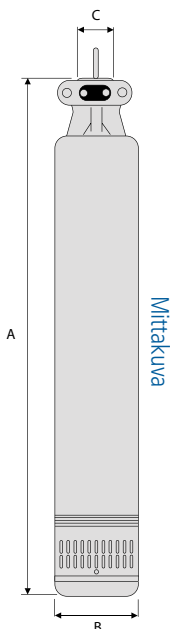

Tehokäyrästä

Rakenne

Pumppu on monijaksainen keskipakopumppu. SAUKKO-oppopumpun pumppupesä, moottorin vaippa ja sihti ovat ruostumatonta terästä. Juoksupyörät ja johtosiivistöt ovat lasikuituvahvisteista erikoismuovia. Akseli on tehty haponkestävästä teräksestä. Sähkömoottori on suunniteltu upotettavaksi, tiiveysluokka IP 68. Tilauksesta toimitetaan myös muita kaapelipituuksia.

Asennus

SAUKKO-pumput asennetaan pystyasentoon, koko pumppu veden alle. Veden maksimilämpötila +40 °C. Hiekan ja muiden kiinteiden epäpuhtauksien pääsy pumppuun on estettävä. Pumpua ei saa nostaa kaapelista. Pumpun nostamiseen suositellaan esim. 3 mm:n rst-lankaa.

Lisätarvikkeet Saukon asennukseen

- Vesiöosa 25 l tai 50 l

Tehtaalla valmiiksi koottu vesiöosa sisältää kaiken painevesilaitoksessa tarvittavan: ruostumaton kalvopainesäiliö, teline, säädettävä painekytkin, painemittari ja varoventtiili sekä ristikudosletkut (ei 25 l:n vesiöosassa).

- Putki ja liittimet (eivät kuulu vesiöosapakettiin).
- Nostolanka Ø 3 mm
- Vakio pituudesta poikkeava kaapeli

Tekniset tiedot:

Typi Typ	LVI-KOODI	Moottorin teho Motoreffekt kW	Jännite Spänning V	Nim.virta Märkström A	Max nostokork. Max lyfthöjd m	Kaapelin pituus Kabel längd m	Ø B mm	A mm	C	Takaiskuventtiili
WatMan S 4 block m49	4761090	0,75	230	6,0	56	20	100	743	R 1 1/4"	Ei
WatMan S 10/1 A	4761080	0,75	230	6,2	61	20	135	543	R 1 1/4"	Ei
WatMan S 10/3	4761082	0,75	400	2,3	61	20	135	543	R 1 1/4"	Ei
WatMan S 15/3	4761084	1,1	400	2,9	79	20	135	570	R 1 1/4"	Ei
WatMan S 4/6	4761096	1,5	400	3,2	78	20	135	617	R 1 1/4"	Ei