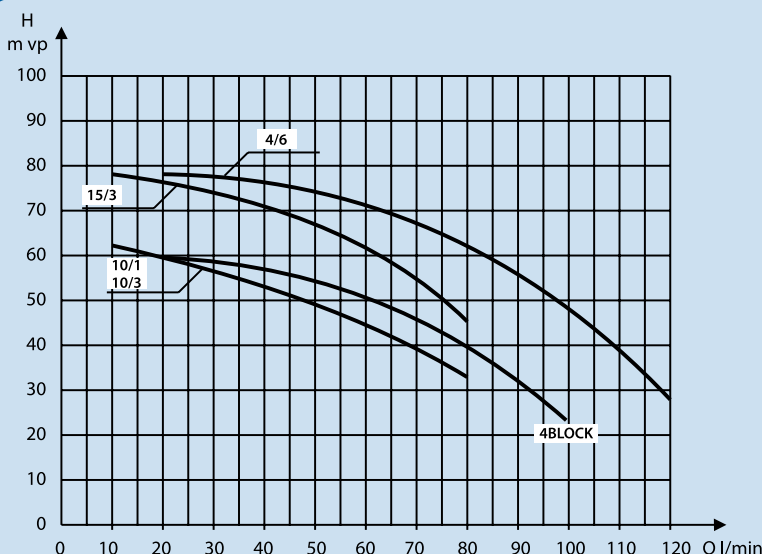

Soveltuu avokaivoon

5
VUODEN
TIMANTTITURVA

Pumppu on tarkoitettu kiinteään asentukseen, toimitetaan yksi- tai kolmivaihemootorilla. Sisältää vakio pituisen juomavesikelpoisen kaapelin, kts. tekninen taulukko

- nopea ja helppo asentaa
- erillistä tilaa pumpulle ei tarvita
- pumppu ei jäädy
- käyntiääni ei kuulu
- hyvä vesituotto
- ei imuvaikeuksia

Tehokäyrästä

Rakenne

Pumppu on monijaksainen keskipakopumppu. SAUKKO-oppopumpun pumppupesä, moottorin vaippa ja sihti ovat ruostumatonta terästä. Juoksupyörät ja johtosiivytöt ovat lasikuituvahvisteista erikoismuovia. Akseli on tehty haponkestävästä teräksestä. Sähkömoottori on suunniteltu upotettavaksi, tiiveysluokka IP 68. Tilauksesta toimitetaan myös muita kaapelipituuksia.