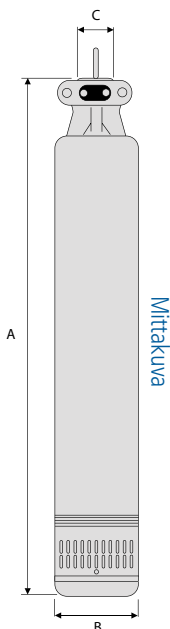

- nopea ja helppo asentaa
- erillistä tilaa pumpulle ei tarvita
- pumppu ei jäädy
- käyntiääni ei kuulu
- hyvä vesituotto
- ei imuvaikeuksia

Tehokäyrästä

Rakenne

Pumppu on monijaksainen keskipakopumppu. SAUKKO-oppopumpun pumppupesä, moottorin vaippa ja sihti ovat ruostumatonta terästä. Juoksupyörät ja johtosiivytöt ovat lasikuituvahvisteista erikoismuovia. Akseli on tehty haponkestävästä teräksestä. Sähkömoottori on suunniteltu upotettavaksi, tiiveysluokka IP 68. Tilauksesta toimitetaan myös muita kaapelipituuksia.

Asennus

SAUKKO-pumput asennetaan pystyasentoon, koko pumppu veden alle. Veden maksimilämpötila +40 °C. Hiekan ja muiden kiinteiden epäpuhtauksien pääsy pumppuun on estettävä. Pumpua ei saa nostaa kaapelista. Pumpun nostamiseen suositellaan esim. 3 mm:n rst-lankaa.

Lisätarvikkeet Saukon asennukseen

- Vesiöosa 25 l tai 50 l

Tehtaalla valmiiksi koottu vesiöosa sisältää kaiken painevesilaitoksessa tarvittavan: ruostumaton kalvopainesäiliö, teline, säädettävä painekeytkin, painemittari ja varoventtiili sekä ristikudosletkut (ei 25 l:n vesiöosassa).

- Putki ja liittimet (eivät kuulu vesiöosapakettiin).
- Nostolanka Ø 3 mm
- Vakio pituudesta poikkeava kaapeli

Tekniset tiedot:

Tyyppi Typ	LVI-KOODI	Moottorin teho Motoreffekt kW	Jännite Spänning V	Nim.virta Märkström A	Max nostokork. Max lyfthöjd m	Kaapelin pituus Kabel längd m	Ø B mm	A mm	C	Takaiskuventtiili
Lohja S 4 block m4/9	4761090	0,75	230	6,0	56	20	100	743	R 1 1/4"	Ei
Lohja S 10/1 A	4761080	0,75	230	6,2	61	20	135	543	R 1 1/4"	Ei
Lohja S 10/3	4761082	0,75	400	2,3	61	20	135	543	R 1 1/4"	Ei
Lohja S 15/3	4761084	1,1	400	2,9	79	20	135	570	R 1 1/4"	Ei
Lohja S 4/6	4761096	1,5	400	3,2	78	20	135	617	R 1 1/4"	Ei