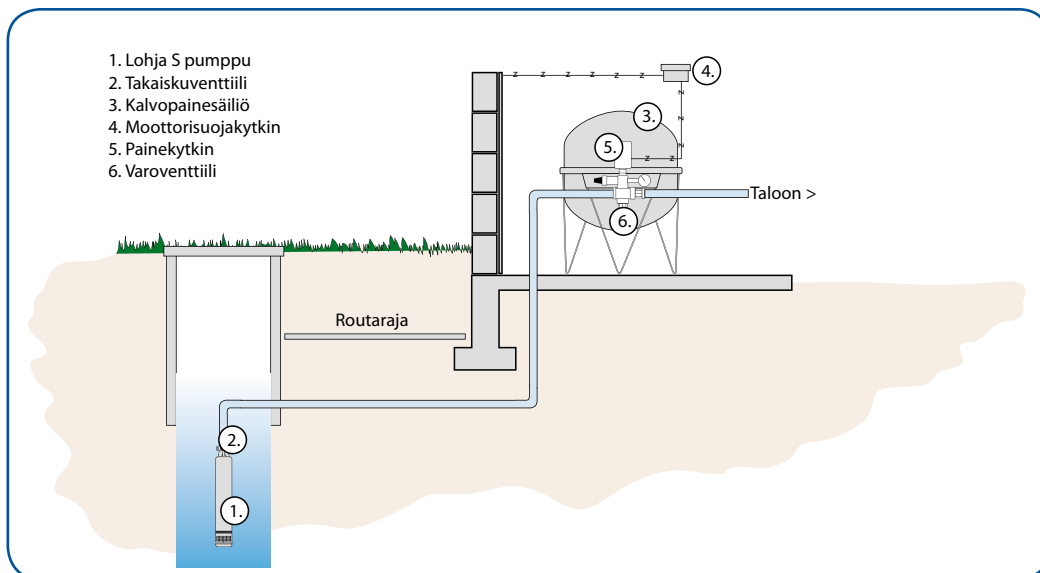

Rakenne

Pumppu on monijaksainen keskipakopumppu. SAUKKO-oppopumpun pumppupesä, moottorin vaippa ja sihti ovat ruostumatonta terästä. Juoksupyörät ja johtosiivytöt ovat lasikuituvahvisteista erikoismuovia. Akseli on tehty haponkestävästä teräksestä. Sähkömoottori on suunniteltu upotettavaksi, tiiveysluokka IP 68. Tilauksesta toimitetaan myös muita kaapelipituuksia.

Asennus

SAUKKO-pumput asennetaan pystyasentoon, koko pumppu veden alle. Veden maksimilämpötila +40 °C. Hiekan ja muiden kiinteiden epäpuhtauksien pääsy pumppuun on estettävä. Pumpua ei saa nostaa kaapelista. Pumpun nostamiseen suositellaan esim. 3 mm:n rst-lankaa.

Lisätarvikkeet Saukon asennukseen

- Vesiöosa 25 l tai 50 l

Tehtaalla valmiiksi koottu vesiöosa sisältää kaiken painevesilaitoksessa tarvittavan: ruostumaton kalvopainesäiliö, teline, säädettävä painekeytkin, painemittari ja varoventtiili sekä ristikudosletkut (ei 25 l:n vesiöosassa).

- Putki ja liittimet (eivät kuulu vesiöosapakettiin).
- Nostolanka Ø 3 mm
- Vakio pituudesta poikkeava kaapeli

Tekniset tiedot:

Tyyppi Typ	LVI-KOODI	Moottorin teho Motoreffekt kW	Jännite Spänning V	Nim.virta Märkström A	Max nostokork. Max lyfthöjd m	Kaapelin pituus Kabel längd m	Ø B mm	A mm	C	Takaiskuventtiili
Lohja S 4 block m4/9	4761090	0,75	230	6,0	56	20	100	743	R 1 1/4"	Ei
Lohja S 10/1 A	4761080	0,75	230	6,2	61	20	135	543	R 1 1/4"	Ei
Lohja S 10/3	4761082	0,75	400	2,3	61	20	135	543	R 1 1/4"	Ei
Lohja S 15/3	4761084	1,1	400	2,9	79	20	135	570	R 1 1/4"	Ei
Lohja S 4/6	4761096	1,5	400	3,2	78	20	135	617	R 1 1/4"	Ei

HUOM! Suojaa kolmivaihepumput vaihekatkokselta aina moottorisuojakytkimellä sähköverkkoon asennettaessa.

Oikeudet muutoksiin pidätetään. E18-103-F

OY PUMPPULOHJA AB
Laatutie 4
09430 SAUKKOLA
Myynti: +358 (0) 20 741 7229
Fax: +358 (0) 19 371 011
info@pumppulohja.fi
www.pumppulohja.fi

Jälleenmyyjäsi: